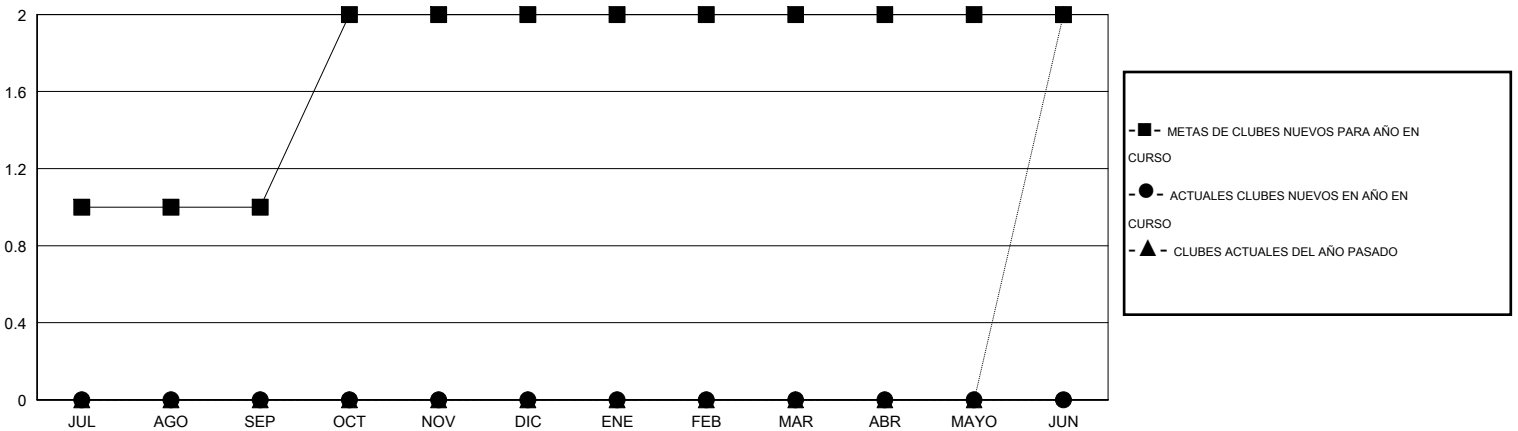

MONTHLY MEMBERSHIP PROGRESS REPORT

District M 2

Results as of: 12/31/2016

GMT: Pedro Marrello

UBICACIÓN PARAGUAY

GMT DE AE 3

Clubes					socios				
RESULTADOS DE 2016-2017					RESULTADOS DE 2016-2017				
TRIMESTRE	META DE CLUBES NUEVOS	NUEVOS CLUBES	CLUBES DADOS DE BAJA	GANANCIA/PÉRDIDA NETA	TRIMESTRE	META DE SOCIOS NUEVOS	SOCIOS FUNDADORES Y NUEVOS SOCIOS AÑADIDOS	SOCIOS DADOS DE BAJA	GANANCIA/PÉRDIDA NETA
JUL/AGO/SEP	1	0	0	0	JUL/AGO/SEP	30	38	49	-11
OCT/NOV/DIC	1	0	0	0	OCT/NOV/DIC	30	62	40	22
ENE/FEB/MAR	0	0	0	0	ENE/FEB/MAR	0	0	0	0
ABR/MAYO/JUN	0	0	0	0	ABR/MAYO/JUN	0	0	0	0

METAS Y CIFRA ACUMULATIVA DE CLUBES NUEVOS

METAS Y CIFRA ACUMULATIVA DE SOCIOS

CLUBES DADOS DE BAJA: 0	22 CLUBS OF 45 AÑADIERON 1 O MÁS SOCIOS NUEVOS	<u>DISTRIBUCIÓN POR SEXO</u>
		MASCULINO 720 (58.49%)
		FEMENINO 511 (41.51%)
<u>SOCIOS DADOS DE BAJA</u>	CLIC AQUÍ PARA DATOS DE SALUD DE CLUB	SOCIOS EN UNIDAD FAMILIAR 575
FALLECIDOS 9		CABEZA DE FAMILIA 237
CLUB CANCELADO 0		NO ES CABEZA DE FAMILIA 338
OTRO 79		
TOTAL 88		