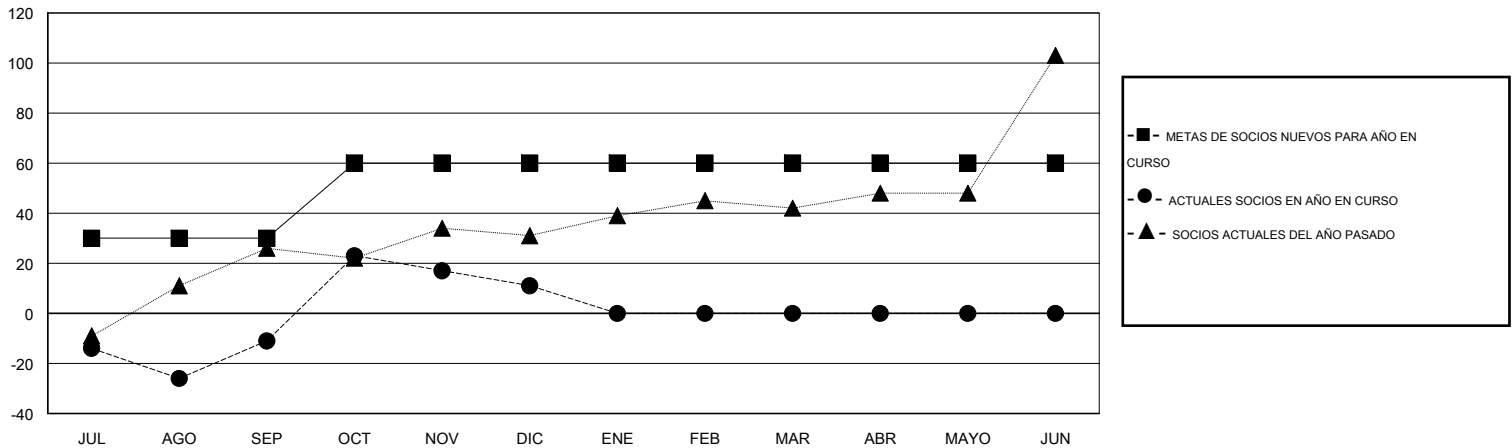

MONTHLY MEMBERSHIP PROGRESS REPORT

District M 2

Results as of: 12/31/2016

GMT: Pedro Marrello

UBICACIÓN PARAGUAY

GMT DE AE 3

Clubes					socios				
RESULTADOS DE 2016-2017					RESULTADOS DE 2016-2017				
TRIMESTRE	META DE CLUBES NUEVOS	NUEVOS CLUBES	CLUBES DADOS DE BAJA	GANANCIA/PÉRDIDA NETA	TRIMESTRE	META DE SOCIOS NUEVOS	SOCIOS FUNDADORES Y NUEVOS SOCIOS AÑADIDOS	SOCIOS DADOS DE BAJA	GANANCIA/PÉRDIDA NETA
JUL/AGO/SEP	1	0	0	0	JUL/AGO/SEP	30	38	49	-11
OCT/NOV/DIC	1	0	0	0	OCT/NOV/DIC	30	62	40	22
ENE/FEB/MAR	0	0	0	0	ENE/FEB/MAR	0	0	0	0
ABR/MAYO/JUN	0	0	0	0	ABR/MAYO/JUN	0	0	0	0

METAS Y CIFRA ACUMULATIVA DE CLUBES NUEVOS

METAS Y CIFRA ACUMULATIVA DE SOCIOS

CLUBES DADOS DE BAJA: 0	22 CLUBS OF 45 AÑADIERON 1 O MÁS SOCIOS NUEVOS	<u>DISTRIBUCIÓN POR SEXO</u>
		MASCULINO 720 (58.49%)
		FEMENINO 511 (41.51%)
<u>SOCIOS DADOS DE BAJA</u>	CLIC AQUÍ PARA DATOS DE SALUD DE CLUB	SOCIOS EN UNIDAD FAMILIAR 575
FALLECIDOS 9		CABEZA DE FAMILIA 237
CLUB CANCELADO 0		NO ES CABEZA DE FAMILIA 338
OTRO 79		
TOTAL 88		